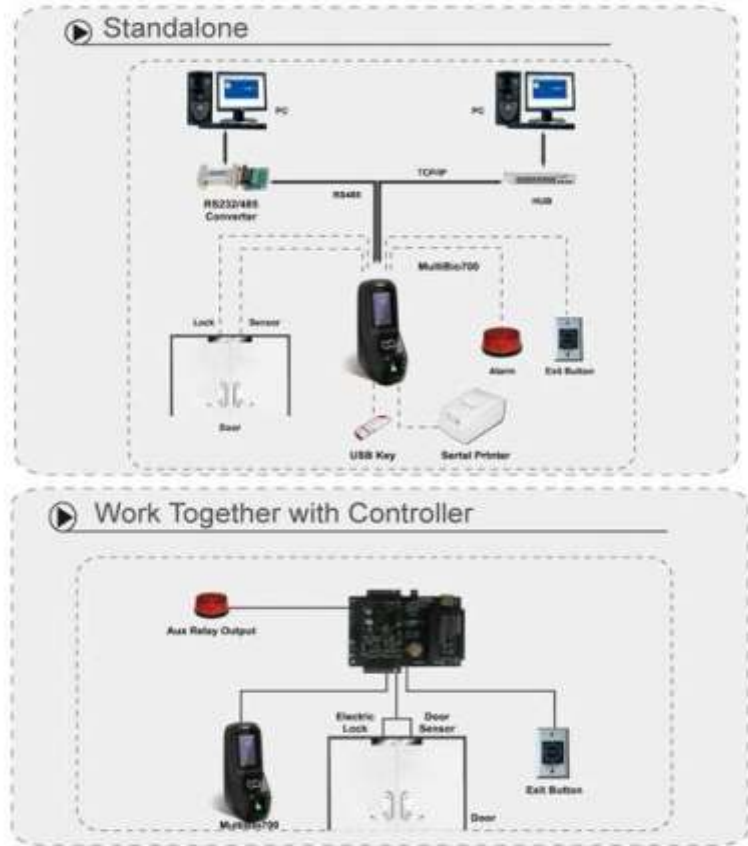

ZKAcceso ®, Todos los derechos Reservados

Antillas 902 Col. Portales México D.F. CP 03300

Tel: (0155) 5688-9309 con 5 líneas www.huellasdigitales.com.mx

www.zaaccess.com

www.zk-software.com

- Elegante diseño ergonómico.
- El modo por defecto es el rostro
- Comunicación TCP/IP, rS232/485 y USB Host. Pantalla táctil de 3 pulgadas.
- Método de escritura T9.
- 9 dígitos para números de empleado.
- 2 teclas de función para timbre y para cambio de modo de identificación de usuarios.
- Sistema de luz IR para facilitar la identificación de usuarios en condiciones de poca luz.
- Comunicación Wiegand IN/OUT.
- Versión de algoritmo de huella 10.0 y 9.0
Funciones de control de acceso profesional.
Compatible con contrachapas, electroimanes, botón liberador.
- Soporta 50 zonas horarias, 99 grupos y 10 combinaciones de acceso, función de anti-passback y función anti-desmantelamiento.

Características Técnicas

CPU	ZK-Multibio CPU 630 Mhz
Memoria	256 Flash, 64M SDRAM
Plataforma de Hardware	ZEM600
Sensor	Sensor ZK
Cámara	Cámara infrarroja de alta resolución
Pantalla	3 pulgadas Touch Screen
Capacidad de rostros	400 rostros sin necesidad de dividirlos en grupos o tener que teclear una clave previamente.
Capacidad de huellas	2000 Huellas Digitales
Capacidad de registros	100000 Registros de Asistencia (Checadas)
Versión de algoritmo de rostros	ZK Face 5.0
Versión de algoritmo de huellas	ZK Finger 10.0 y 9.0
Comunicación	TCP/IP, Rs232, Rs485 y USB Host
Control de Acceso	Bloqueo eléctrica, sensor de puerta, alarma, campana de cable y boton de salida.
Función AntiPassBack	OK
Fuente de alimentación	12V-3A
Temperatura de funcionamiento	0°C - 45°C
Humedad de funcionamiento	20% - 80%
Dimensiones	275*195*100mm
Peso	0.87Kg